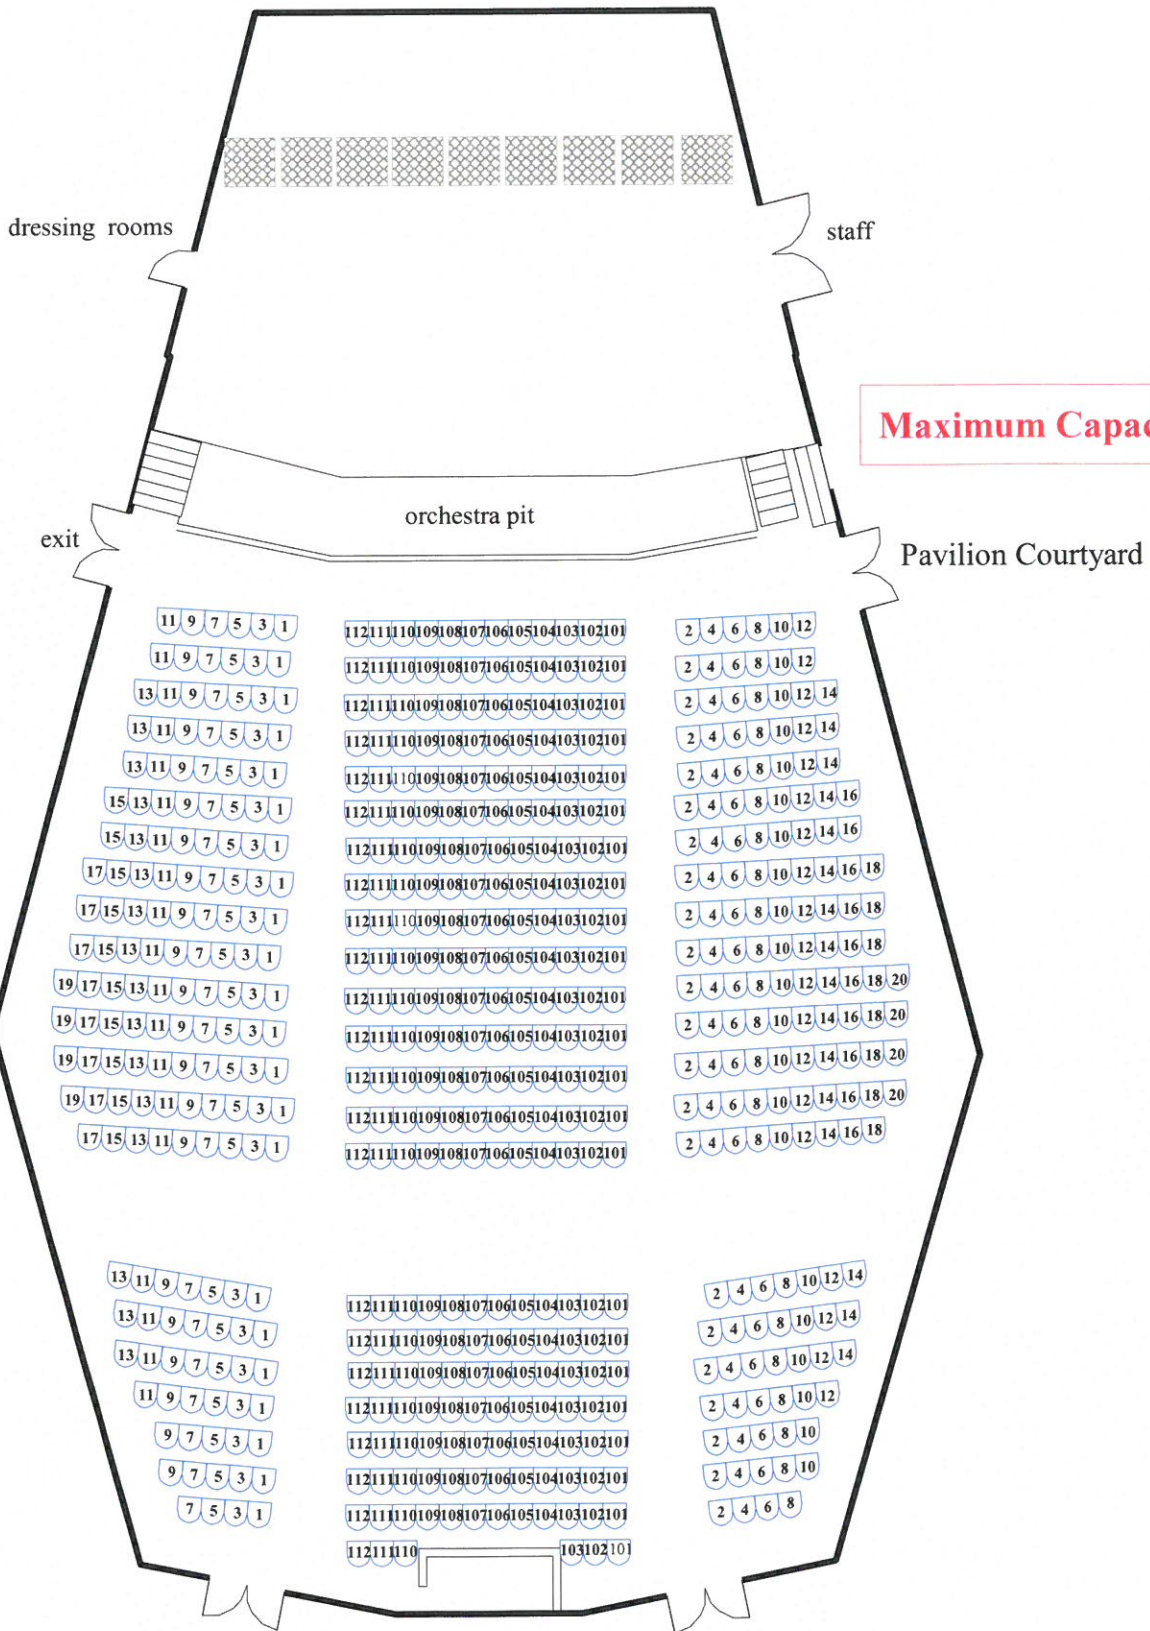

Auditorium

Maximum Capacity= 602